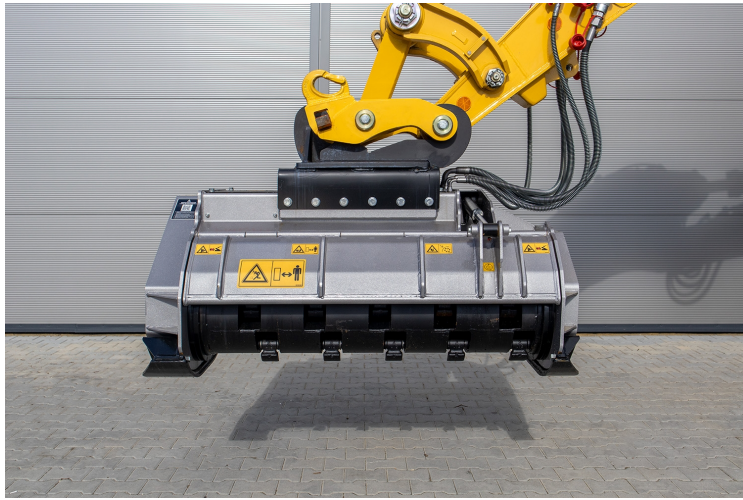

Dane techniczne

waga (kg)	970
szerokość (mm)	1340
średnica rozdrabniania (mm)	150

Rewolucyjna kosiarka, która zmieni Twoje podejście do pielęgnacji terenu wokół kolei. Zaprojektowana z myślą o profesjonalistach, nasza kosiarka dostarcza niesamowitą wydajność i niezawodność.

Dzięki silnemu i trwałemu wirnikowi oraz specjalnie zaprojektowanemu nożowi, nasza kosiarka doskonale radzi sobie z rozdrabnianiem wszelkiego rodzaju organicznych materiałów. Bez względu na to, czy potrzebujesz rozdrobnić gałęzie, liście czy inne rośliny, nasza kosiarka zapewni Ci efektywność i doskonałą jakość rozdrabniania.

Kosiarka wyposażona jest w innowacyjny hydrauliczny silnik, który zapewnia znaczną poprawę wydajności. Dzięki możliwości automatycznego zmieniania wydajności silnika, kosiarka pozwala osiągnąć nawet do 50% większą wydajność, jednocześnie zmniejszając zużycie paliwa. To oznacza, że możesz efektywniej wykonać więcej pracy, oszczędzając jednocześnie na kosztach eksploatacji.