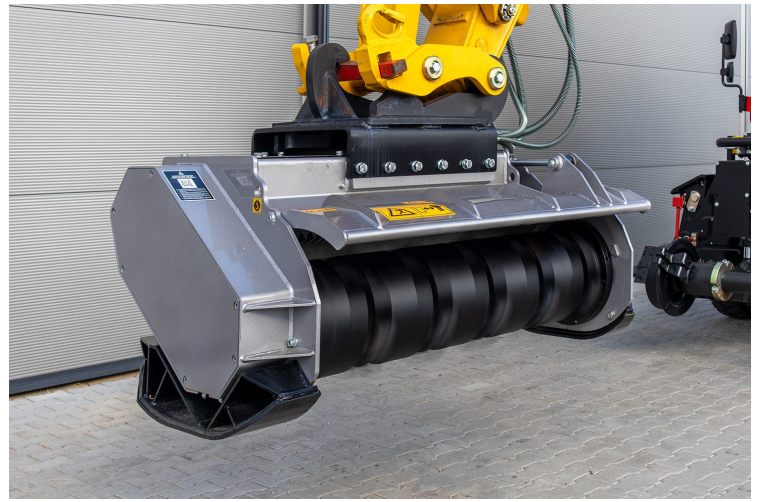

Dane techniczne

waga (kg)	970
szerokość (mm)	1340
średnica rozdrabniania (mm)	150

Rewolucyjna kosiarka, która zmieni Twoje podejście do pielęgnacji terenu wokół kolei. Zaprojektowana z myślą o profesjonalistach, nasza kosiarka dostarcza niesamowitą wydajność i niezawodność.

Dzięki silnemu i trwałemu wirnikowi oraz specjalnie zaprojektowanemu nożowi, nasza kosiarka doskonale radzi sobie z rozdrabnianiem wszelkiego rodzaju organicznych materiałów. Bez względu na to, czy potrzebujesz rozdrobnić gałęzie, liście czy inne rośliny, nasza kosiarka zapewni Ci efektywność i doskonałą jakość rozdrabniania.

Kosiarka wyposażona jest w innowacyjny hydrauliczny silnik, który zapewnia znaczną poprawę wydajności. Dzięki możliwości automatycznego zmieniania wydajności silnika, kosiarka pozwala osiągnąć nawet do 50% większą wydajność, jednocześnie zmniejszając zużycie paliwa. To oznacza, że możesz efektywniej wykonać więcej pracy, oszczędzając jednocześnie na kosztach eksploatacji.